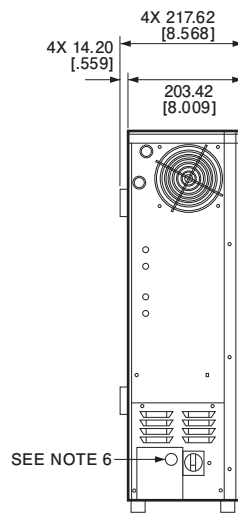

- A: 電流
- B: 電圧
- C: バッテリーへの充電電流量
- D: 充電時間
- E: 充電プロファイル

- ◆ モニターでエラー表示

GREEN6電源モジュール調整

設置パターン

*モジュールユニット方式採用のため、万一故障時でも正常なモジュールが継続使用を可能とし、故障したモジュールも容易に交換出来ます。

GREEN2

GREEN4寸法

GREEN6寸法

GREEN2 GREEN4 シリーズ仕様

品名	電圧 (V)	充電電流 (A)	適合範囲 (5時間率)		寸法 (mm)			重量 (kg)
			7-8時間	10-12時間	長さ	幅	高さ	
GREEN2 24-50	24	50	260-360	350-420	460	300	145	11
GREEN2 24-60	24	60	300-360	450-520	460	300	145	11
GREEN2 24-70	24	70	350-420	520-620	460	300	145	11
GREEN4 24-80	24	80	400-480	540-665	510	330	145	13
GREEN4 24-90	24	90	450-540	650-820	510	330	145	13
GREEN4 24-100	24	100	500-600	700-900	510	330	145	13
GREEN4 24-120	24	120	600-720	860-1100	510	330	145	13
GREEN2 36-40	36	40	220-260	295-360	460	300	145	11
GREEN2 36-45	36	45	240-280	320-400	460	300	145	11
GREEN4 36-50	36	50	260-300	350-420	510	330	145	13
GREEN4 36-60	36	60	300-360	450-520	510	330	145	13
GREEN4 36-70	36	70	350-420	520-620	510	330	145	13
GREEN4 36-80	36	80	400-480	540-665	510	330	145	13
GREEN4 36-90	36	90	450-540	650-820	510	330	145	13
GREEN2 48-30	48	30	145-180	220-280	460	300	145	11
GREEN2 48-40	48	40	220-260	295-360	460	300	145	11
GREEN4 48-50	48	50	260-300	350-420	510	330	145	13
GREEN4 48-60	48	60	300-360	450-520	510	330	145	13
GREEN4 48-75	48	75	375-450	530-650	510	330	145	13
GREEN2 72-30	72	30	145-180	220-280	460	300	145	11
GREEN4 72-40	72	40	220-260	295-360	510	330	145	13
GREEN4 72-50	72	50	260-300	350-420	510	330	145	13
GREEN2 80-20	80	20	95-120	120-195	460	300	145	11
GREEN4 80-30	80	30	145-180	220-280	510	330	145	13
GREEN4 80-40	80	40	220-260	295-360	510	330	145	13

寸法：長さ 367mm × 幅 677mm × 高さ 223mm
重量：35kg