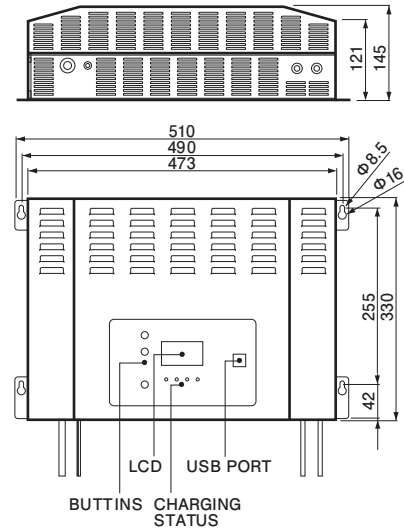

- A: 電流
- B: 電圧
- C: バッテリーへの充電電流量
- D: 充電時間
- E: 充電プロファイル

- ◆ モニターでエラー表示

GREEN6電源モジュール調整

設置パターン

*モジュールユニット方式採用のため、万一故障時でも正常なモジュールが継続使用を可能とし、故障したモジュールも容易に交換出来ます。

GREEN2

GREEN4寸法

GREEN6寸法

GREEN2 GREEN4 シリーズ仕様

品名	電圧 (V)	充電電流 (A)	適合範囲 (5時間率)		寸法 (mm)			重量 (kg)
			7-8時間	10-12時間	長さ	幅	高さ	
GREEN2 24-50	24	50	260-360	350-420	460	300	145	11
GREEN2 24-60	24	60	300-360	450-520	460	300	145	11
GREEN2 24-70	24	70	350-420	520-620	460	300	145	11
GREEN4 24-80	24	80	400-480	540-665	510	330	145	13
GREEN4 24-90	24	90	450-540	650-820	510	330	145	13
GREEN4 24-100	24	100	500-600	700-900	510	330	145	13
GREEN4 24-120	24	120	600-720	860-1100	510	330	145	13
GREEN2 36-40	36	40	220-260	295-360	460	300	145	11
GREEN2 36-45	36	45	240-280	320-400	460	300	145	11
GREEN4 36-50	36	50	260-300	350-420	510	330	145	13
GREEN4 36-60	36	60	300-360	450-520	510	330	145	13
GREEN4 36-70	36	70	350-420	520-620	510	330	145	13
GREEN4 36-80	36	80	400-480	540-665	510	330	145	13
GREEN4 36-90	36	90	450-540	650-820	510	330	145	13
GREEN2 48-30	48	30	145-180	220-280	460	300	145	11
GREEN2 48-40	48	40	220-260	295-360	460	300	145	11
GREEN4 48-50	48	50	260-300	350-420	510	330	145	13
GREEN4 48-60	48	60	300-360	450-520	510	330	145	13
GREEN4 48-75	48	75	375-450	530-650	510	330	145	13
GREEN2 72-30	72	30	145-180	220-280	460	300	145	11
GREEN4 72-40	72	40	220-260	295-360	510	330	145	13
GREEN4 72-50	72	50	260-300	350-420	510	330	145	13
GREEN2 80-20	80	20	95-120	120-195	460	300	145	11
GREEN4 80-30	80	30	145-180	220-280	510	330	145	13
GREEN4 80-40	80	40	220-260	295-360	510	330	145	13

寸法：長さ 367mm × 幅 677mm × 高さ 223mm
重量：35kg