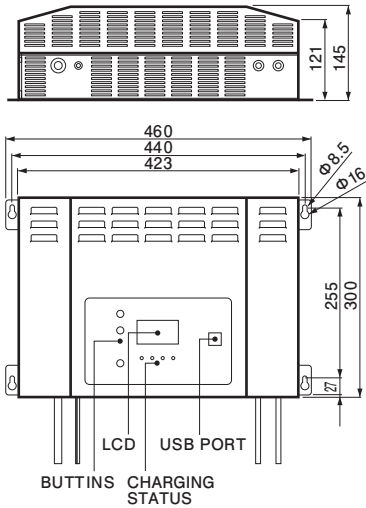

- A: 電流
- B: 電圧
- C: バッテリーへの充電電流量
- D: 充電時間
- E: 充電プロファイル

- ◆ モニターでエラー表示

GREEN6電源モジュール調整

設置パターン

*モジュールユニット方式採用のため、万一故障時でも正常なモジュールが継続使用を可能とし、故障したモジュールも容易に交換出来ます。

GREEN2

GREEN4寸法

GREEN6寸法

GREEN2 GREEN4 シリーズ仕様

品名	電圧 (V)	充電電流 (A)	適合範囲 (5時間率)		寸法 (mm)			重量 (kg)
			7-8時間	10-12時間	長さ	幅	高さ	
GREEN2 24-50	24	50	260-360	350-420	460	300	145	11
GREEN2 24-60	24	60	300-360	450-520	460	300	145	11
GREEN2 24-70	24	70	350-420	520-620	460	300	145	11
GREEN4 24-80	24	80	400-480	540-665	510	330	145	13
GREEN4 24-90	24	90	450-540	650-820	510	330	145	13
GREEN4 24-100	24	100	500-600	700-900	510	330	145	13
GREEN4 24-120	24	120	600-720	860-1100	510	330	145	13
GREEN2 36-40	36	40	220-260	295-360	460	300	145	11
GREEN2 36-45	36	45	240-280	320-400	460	300	145	11
GREEN4 36-50	36	50	260-300	350-420	510	330	145	13
GREEN4 36-60	36	60	300-360	450-520	510	330	145	13
GREEN4 36-70	36	70	350-420	520-620	510	330	145	13
GREEN4 36-80	36	80	400-480	540-665	510	330	145	13
GREEN4 36-90	36	90	450-540	650-820	510	330	145	13
GREEN2 48-30	48	30	145-180	220-280	460	300	145	11
GREEN2 48-40	48	40	220-260	295-360	460	300	145	11
GREEN4 48-50	48	50	260-300	350-420	510	330	145	13
GREEN4 48-60	48	60	300-360	450-520	510	330	145	13
GREEN4 48-75	48	75	375-450	530-650	510	330	145	13
GREEN2 72-30	72	30	145-180	220-280	460	300	145	11
GREEN4 72-40	72	40	220-260	295-360	510	330	145	13
GREEN4 72-50	72	50	260-300	350-420	510	330	145	13
GREEN2 80-20	80	20	95-120	120-195	460	300	145	11
GREEN4 80-30	80	30	145-180	220-280	510	330	145	13
GREEN4 80-40	80	40	220-260	295-360	510	330	145	13

寸法：長さ 367mm × 幅 677mm × 高さ 223mm
重量：35kg