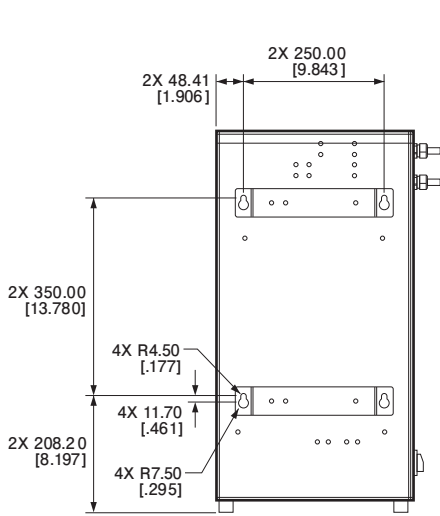

- A: 電流
- B: 電圧
- C: バッテリーへの充電電流量
- D: 充電時間
- E: 充電プロファイル

- ◆ モニターでエラー表示

GREEN6電源モジュール調整

設置パターン

*モジュールユニット方式採用のため、万一故障時でも正常なモジュールが継続使用を可能とし、故障したモジュールも容易に交換出来ます。

GREEN2

GREEN4寸法

GREEN6寸法

GREEN2 GREEN4 シリーズ仕様

品名	電圧 (V)	充電電流 (A)	適合範囲 (5時間率)		寸法 (mm)			重量 (kg)
			7-8時間	10-12時間	長さ	幅	高さ	
GREEN2 24-50	24	50	260-360	350-420	460	300	145	11
GREEN2 24-60	24	60	300-360	450-520	460	300	145	11
GREEN2 24-70	24	70	350-420	520-620	460	300	145	11
GREEN4 24-80	24	80	400-480	540-665	510	330	145	13
GREEN4 24-90	24	90	450-540	650-820	510	330	145	13
GREEN4 24-100	24	100	500-600	700-900	510	330	145	13
GREEN4 24-120	24	120	600-720	860-1100	510	330	145	13
GREEN2 36-40	36	40	220-260	295-360	460	300	145	11
GREEN2 36-45	36	45	240-280	320-400	460	300	145	11
GREEN4 36-50	36	50	260-300	350-420	510	330	145	13
GREEN4 36-60	36	60	300-360	450-520	510	330	145	13
GREEN4 36-70	36	70	350-420	520-620	510	330	145	13
GREEN4 36-80	36	80	400-480	540-665	510	330	145	13
GREEN4 36-90	36	90	450-540	650-820	510	330	145	13
GREEN2 48-30	48	30	145-180	220-280	460	300	145	11
GREEN2 48-40	48	40	220-260	295-360	460	300	145	11
GREEN4 48-50	48	50	260-300	350-420	510	330	145	13
GREEN4 48-60	48	60	300-360	450-520	510	330	145	13
GREEN4 48-75	48	75	375-450	530-650	510	330	145	13
GREEN2 72-30	72	30	145-180	220-280	460	300	145	11
GREEN4 72-40	72	40	220-260	295-360	510	330	145	13
GREEN4 72-50	72	50	260-300	350-420	510	330	145	13
GREEN2 80-20	80	20	95-120	120-195	460	300	145	11
GREEN4 80-30	80	30	145-180	220-280	510	330	145	13
GREEN4 80-40	80	40	220-260	295-360	510	330	145	13

寸法：長さ 367mm × 幅 677mm × 高さ 223mm
重量：35kg