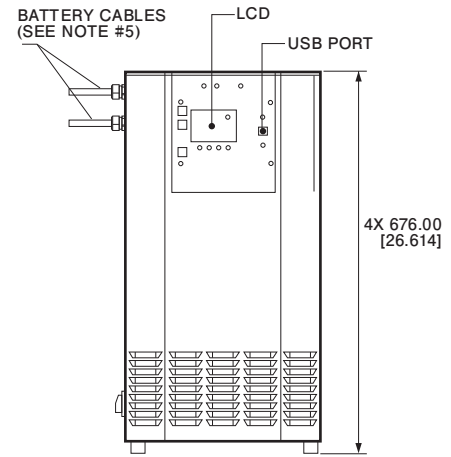

- A: 電流
- B: 電圧
- C: バッテリーへの充電電流量
- D: 充電時間
- E: 充電プロファイル

- ◆ モニターでエラー表示

GREEN6電源モジュール調整

設置パターン

*モジュールユニット方式採用のため、万一故障時でも正常なモジュールが継続使用を可能とし、故障したモジュールも容易に交換出来ます。

GREEN2

GREEN4寸法

GREEN6寸法

GREEN2 GREEN4 シリーズ仕様

品名	電圧 (V)	充電電流 (A)	適合範囲 (5時間率)		寸法 (mm)			重量 (kg)
			7-8時間	10-12時間	長さ	幅	高さ	
GREEN2 24-50	24	50	260-360	350-420	460	300	145	11
GREEN2 24-60	24	60	300-360	450-520	460	300	145	11
GREEN2 24-70	24	70	350-420	520-620	460	300	145	11
GREEN4 24-80	24	80	400-480	540-665	510	330	145	13
GREEN4 24-90	24	90	450-540	650-820	510	330	145	13
GREEN4 24-100	24	100	500-600	700-900	510	330	145	13
GREEN4 24-120	24	120	600-720	860-1100	510	330	145	13
GREEN2 36-40	36	40	220-260	295-360	460	300	145	11
GREEN2 36-45	36	45	240-280	320-400	460	300	145	11
GREEN4 36-50	36	50	260-300	350-420	510	330	145	13
GREEN4 36-60	36	60	300-360	450-520	510	330	145	13
GREEN4 36-70	36	70	350-420	520-620	510	330	145	13
GREEN4 36-80	36	80	400-480	540-665	510	330	145	13
GREEN4 36-90	36	90	450-540	650-820	510	330	145	13
GREEN2 48-30	48	30	145-180	220-280	460	300	145	11
GREEN2 48-40	48	40	220-260	295-360	460	300	145	11
GREEN4 48-50	48	50	260-300	350-420	510	330	145	13
GREEN4 48-60	48	60	300-360	450-520	510	330	145	13
GREEN4 48-75	48	75	375-450	530-650	510	330	145	13
GREEN2 72-30	72	30	145-180	220-280	460	300	145	11
GREEN4 72-40	72	40	220-260	295-360	510	330	145	13
GREEN4 72-50	72	50	260-300	350-420	510	330	145	13
GREEN2 80-20	80	20	95-120	120-195	460	300	145	11
GREEN4 80-30	80	30	145-180	220-280	510	330	145	13
GREEN4 80-40	80	40	220-260	295-360	510	330	145	13

寸法：長さ 367mm × 幅 677mm × 高さ 223mm
重量：35kg